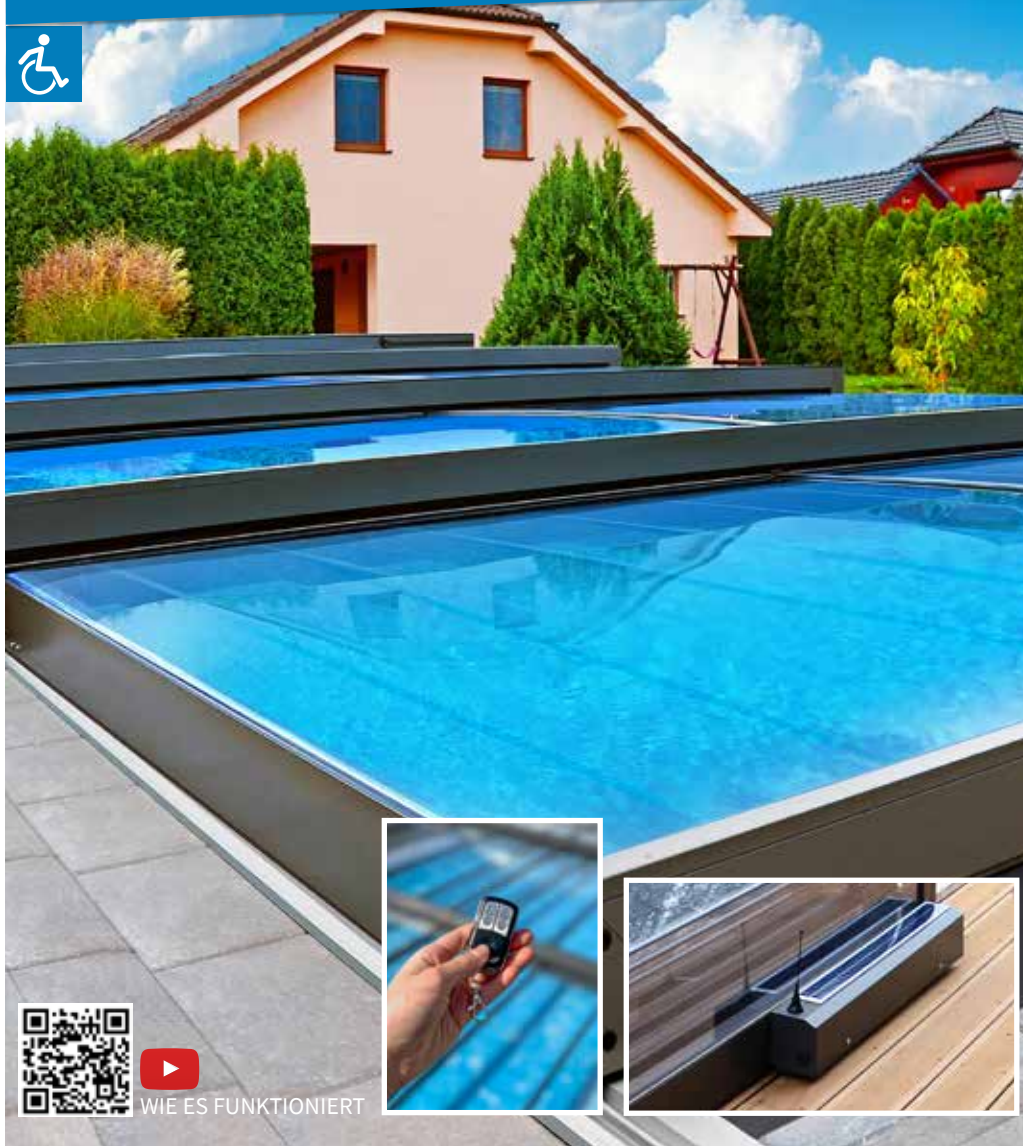

CHAMPION

eCHAMPION